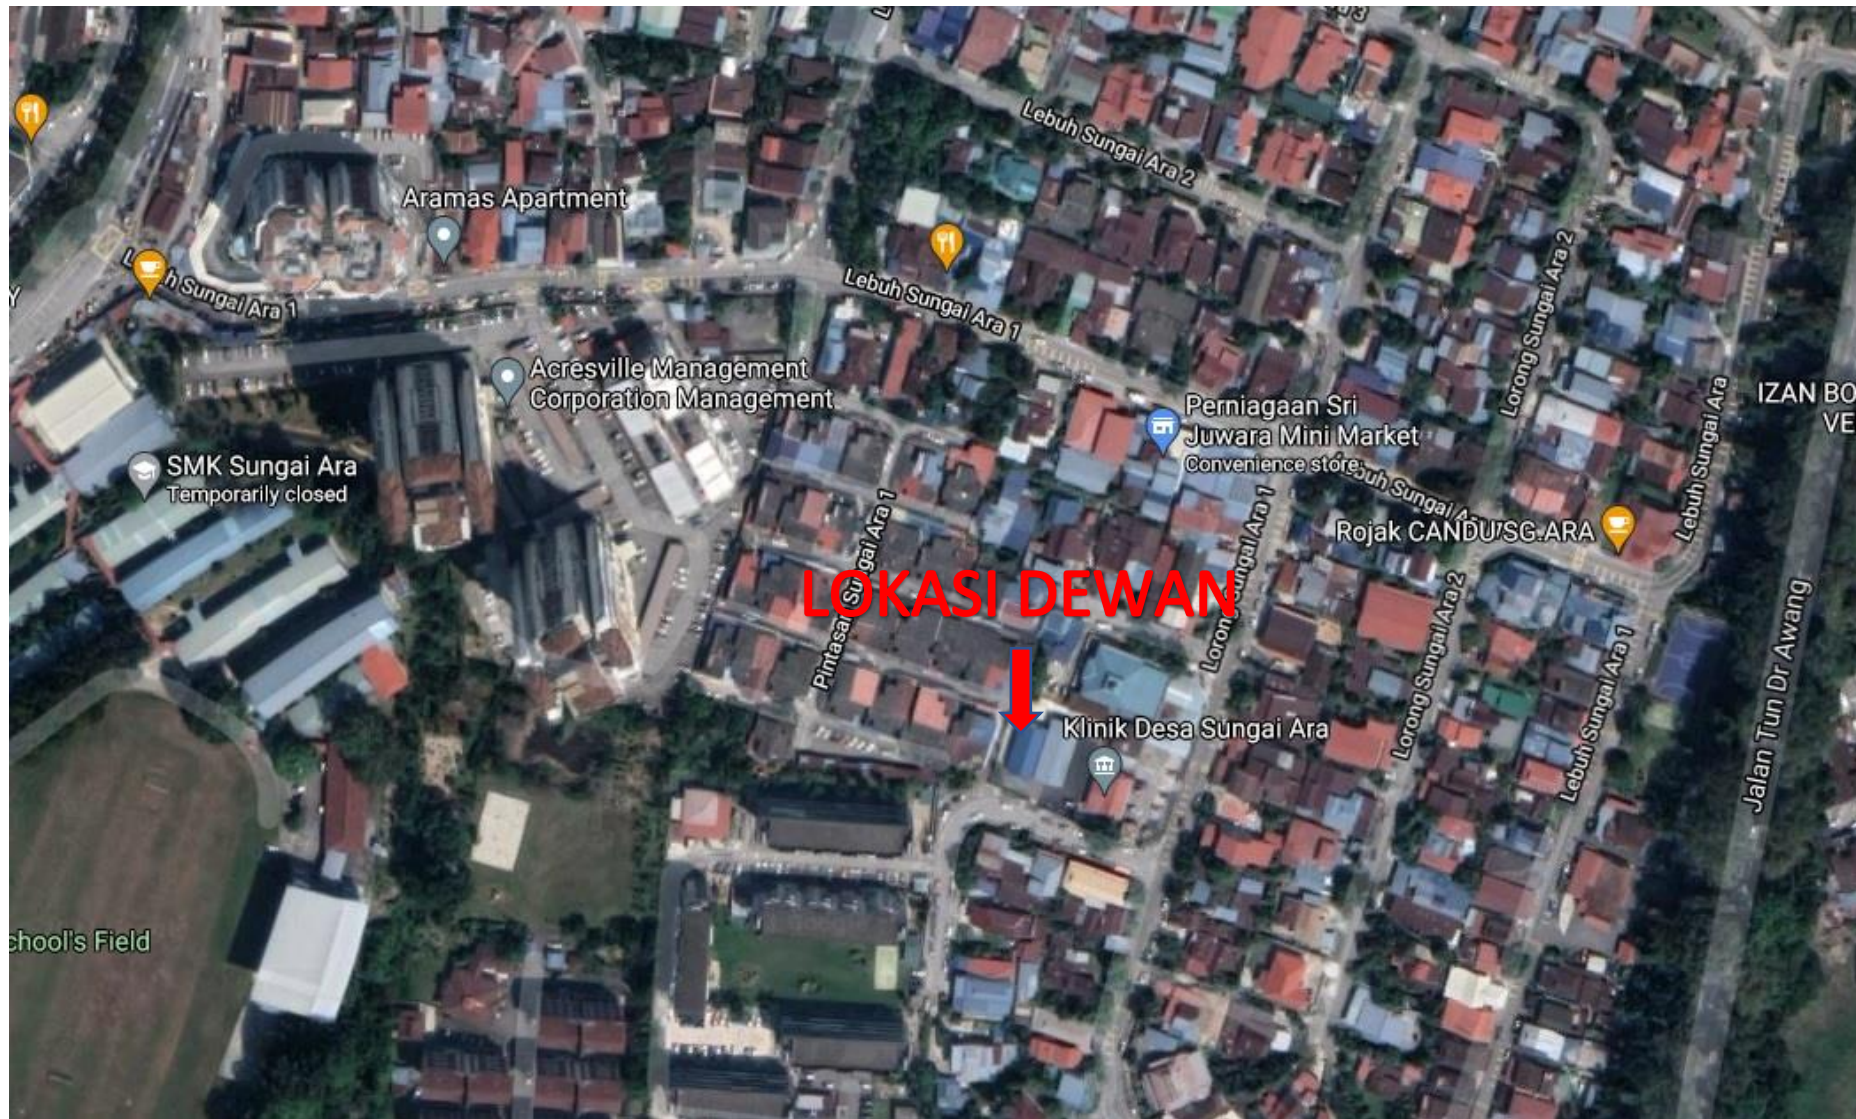

PETA LOKASI KERJA-KERJA PENYELENGGARAAN DAN NAIK TARAF
DEWAN KG. BARU SG ARA (KOORDINAT GPS : 5.318358, 100.273951)

GAMBAR KEADAAN SEMASA DI DEWAN KG BARU SUNGAI ARA